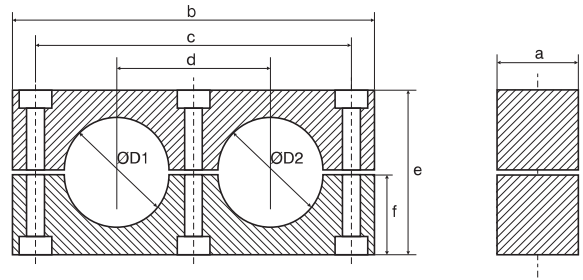

## Heavy duty double clamps in polypropylene and self-extinguishing polyamid

gruppo - group	diametro tubo pipe diameter		tipo di collare clamp type		dimensioni in mm dimension in mm					
	ØD1/ØD2 mm	pollici/inches G Ø	AMD.P polipropilene polypropylene	MMD.P polyamide self-extinguishing	a	b	c	d	e	f
4	19/19	3/4 / 3/4	AMD.P <sub>4</sub> 19/19	MMD.P <sub>4</sub> 19/19	30	115	90	45	48	24
	20/20		AMD.P <sub>4</sub> 20/20	MMD.P <sub>4</sub> 20/20						
	21,3/21,3	1/2 / 1/2	AMD.P <sub>4</sub> 21,3/21,3	MMD.P <sub>4</sub> 21,3/21,3						
	22/22	7/8 / 7/8	AMD.P <sub>4</sub> 22/22	MMD.P <sub>4</sub> 22/22						
	25,4/25,4		AMD.P <sub>4</sub> 25,4/25,4	MMD.P <sub>4</sub> 25,4/25,4						
26,9/26,9	3/4 / 3/4	AMD.P <sub>4</sub> 26,9/26,9	MMD.P <sub>4</sub> 26,9/26,9							
5	32/32	3" / 3 1/2"	AMD.P <sub>5</sub> 32/32	MMD.P <sub>5</sub> 32/32	30	144	120	60	60	30
	33,7/33,7		AMD.P <sub>5</sub> 33,7/33,7	MMD.P <sub>5</sub> 33,7/33,7						
	38/38	3 1/2" / 4"	AMD.P <sub>5</sub> 38/38	MMD.P <sub>5</sub> 38/38						
	40/40	4 1/4"	AMD.P <sub>5</sub> 40/40	MMD.P <sub>5</sub> 40/40						
	42/42	4" / 4 1/2"	AMD.P <sub>5</sub> 42/42	MMD.P <sub>5</sub> 42/42						